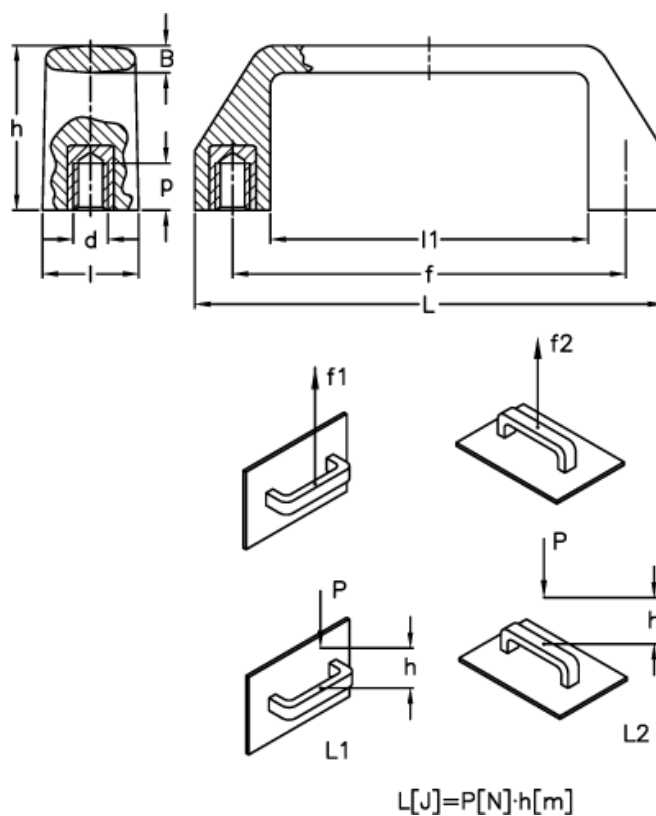

Varenummer: 2304037284
 Beskrivelse: E+G Bøjlegreb
 M.543/107 B-M6, orange

Mål

B	= 6.0	l1	= 79
d 6H	= M6	L1 (J)	= 10
f	= 93,5 +/- 0,5	L2 (J)	= 6
F1 (N)	= 2000	p	= 10
F2 (N)	= 1800		
h	= 36		
l	= 21		
L	= 107		